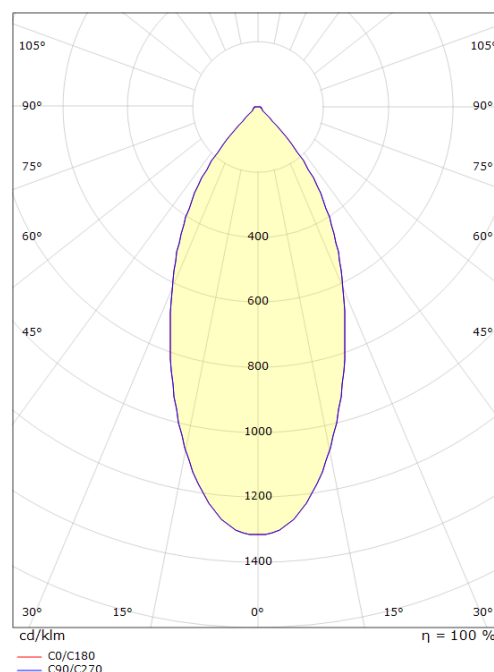

Forpakning

Forpakkingsstørrelse: 115 x 115 x 95

7 0 2 1 9 8 9 0 2 5 0 2 3