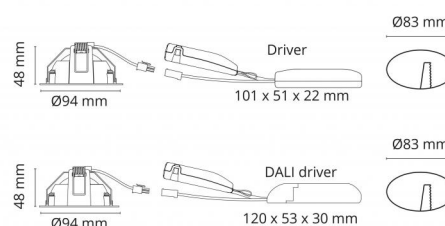

El-nummer: **3236602**
 EAN: 7021989025023
 SG Artikkelnr: 5046902502

Lysteknikk

Type lyskilde: LED (Ikke utskiftbar)
 Socket: CoB Holder
 Watt: 7W
 Systemeffekt (W): 8.0W
 Effektiv lysstrøm (lm): 620lm
 Effekt: 78 lm/W
 Spenning: 220-240V
 Fargetemperatur: 4000K
 Fargegjengivelse (Ra/CRI): Ra 98
 MacAdams faktor: SDCM: 1
 Levetid: L90/B10>100.000
 Lysstråling: Direkte
 Optikk: Glass gjennomsiktig
 Lysspredning: 42°

Dimmetype

Type: Faseavsnitt

Beskyttelse

Isolasjonsklasse: Klasse II SELV
 IP-grad: IP44
 Ta nominel: Ta=25°C

Energi og godkjenning

Energiklasse: A++
 Godkjenning: CE

Materialer og overflater

Armaturhus: Aluminium
 Farge: Hvit (RAL 9003, glans 25)
 Optikk: Glass

Montering/Tilkobling

Montering: , Innendørs
 Kabelinngang: Hurtigklemme
 Maks. armaturer per sikring: B10: 105, B16: 168, C10: 105, C16: 168

Dimensjoner (mm)

Høyde (H): 50
 Diameter (D): 94
 Innfellingsdiameter: 83
 Innfellingshøyde: 48
 Vekt (brutto/netto): 0.385 / 0.325

Forpakning

Forpakkingsstørrelse: 115 x 115 x 95

7 0 2 1 9 8 9 0 2 5 0 2 3